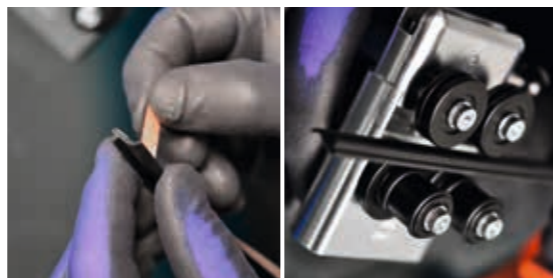

2.

Tourner le levier et ouvrir l'applicateur profil.

3.

Retirer lentement la feuille de protection.
Fixer le profil dans le guide.

4.

Poser l'applicateur profil avec les rouleaux de maintien au bord de la vitre et procéder à l'alignement.