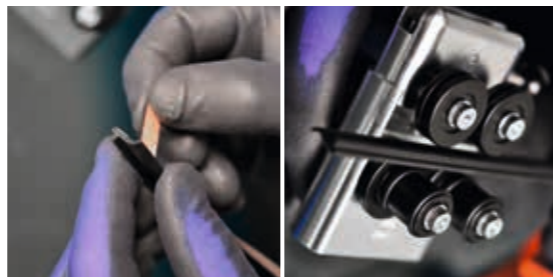

Art. No.: 01069409

Replacement of the pre-assembled roll set

1.

Clean and primer silk print area.

2.

Turn the lever to open the profile applicator.

3.

Slowly remove the protective film from the profile and carefully position over the guide rolls.

4.

Position the profile applicator on the glass edge and carefully adjust the profile.

5.

Push the lever up to achieve the correct pressure. Make sure the profile is positioned accurately in the guide rolls.

6.

Slowly and evenly, run the applicator around the entire edge of the glass. Continue removing the protective film slowly whilst feeding the profile through the rolls.

BEDIENUNGSANLEITUNG

Beim Anbringen von selbstklebenden Scheibenprofilen ohne den richtigen Anpressdruck und gleichbleibendem Abstand zur Glaskante entstehen sehr häufig Windgeräusche. Feuchtigkeit kann unter das Profil gelangen und optische Mängel können leicht zu teuren Reklamationen führen.