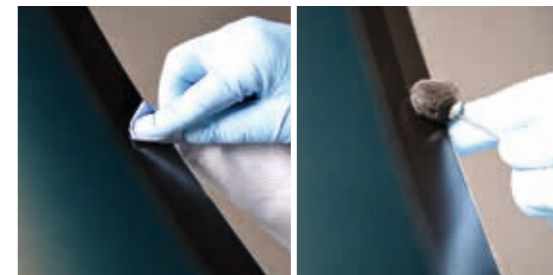

2.

Tourner le levier et ouvrir l'applicateur profil.

3.

Retirer lentement la feuille de protection.
Fixer le profil dans le guide.

4.

Poser l'applicateur profil avec les rouleaux de maintien au bord de la vitre et procéder à l'alignement.