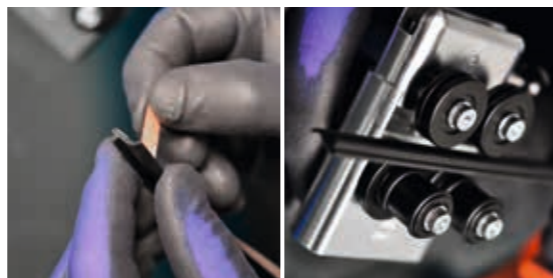

2.

Girar la palanca para abrir la herramienta.

3.

Retirar lentamente el film protector del perfil y colocar el perfil sobre la guía de los rodillos.

4.

Colocar la herramienta en el borde del cristal y aplicar el perfil.