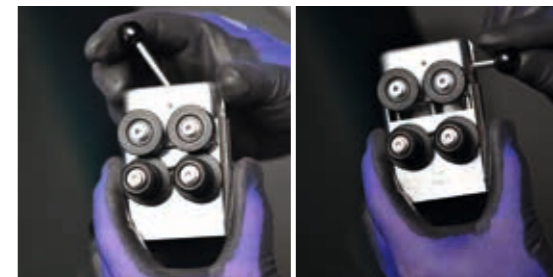

Art. No.: 01069409

Replacement of the pre-assembled roll set

1.

Clean and primer silk print area.

2.

Turn the lever to open the profile applicator.

3.

Slowly remove the protective film from the profile and carefully position over the guide rolls.

4.

Position the profile applicator on the glass edge and carefully adjust the profile.

5.

Push the lever up to achieve the correct pressure. Make sure the profile is positioned accurately in the guide rolls.

6.

Slowly and evenly, run the applicator around the entire edge of the glass. Continue removing the protective film slowly whilst feeding the profile through the rolls.

BEDIENUNGSANLEITUNG

Beim Anbringen von selbstklebenden Scheibenprofilen ohne den richtigen Anpressdruck und gleichbleibendem Abstand zur Glaskante entstehen sehr häufig Windgeräusche. Feuchtigkeit kann unter das Profil gelangen und optische Mängel können leicht zu teuren Reklamationen führen.